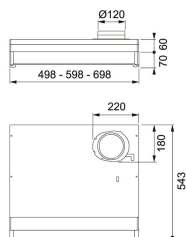

Vit | 300.0616.730

FAMILJ : **Fläktar** | INSTALLATIONSTYP : **Skåpmonterad** | VENTILATIONSTEKNIK : **Standard** | SERIE : **Spirit** |
PRODUKTGRUPP : **Spisfläkt** | MODELL : **1200B-10 60cm** | FÄRG/MATERIAL : **Vit**

FÖRESLAGNA PRODUKTER

300.0600.464

300.0600.462

300.0600.465

300.0600.368